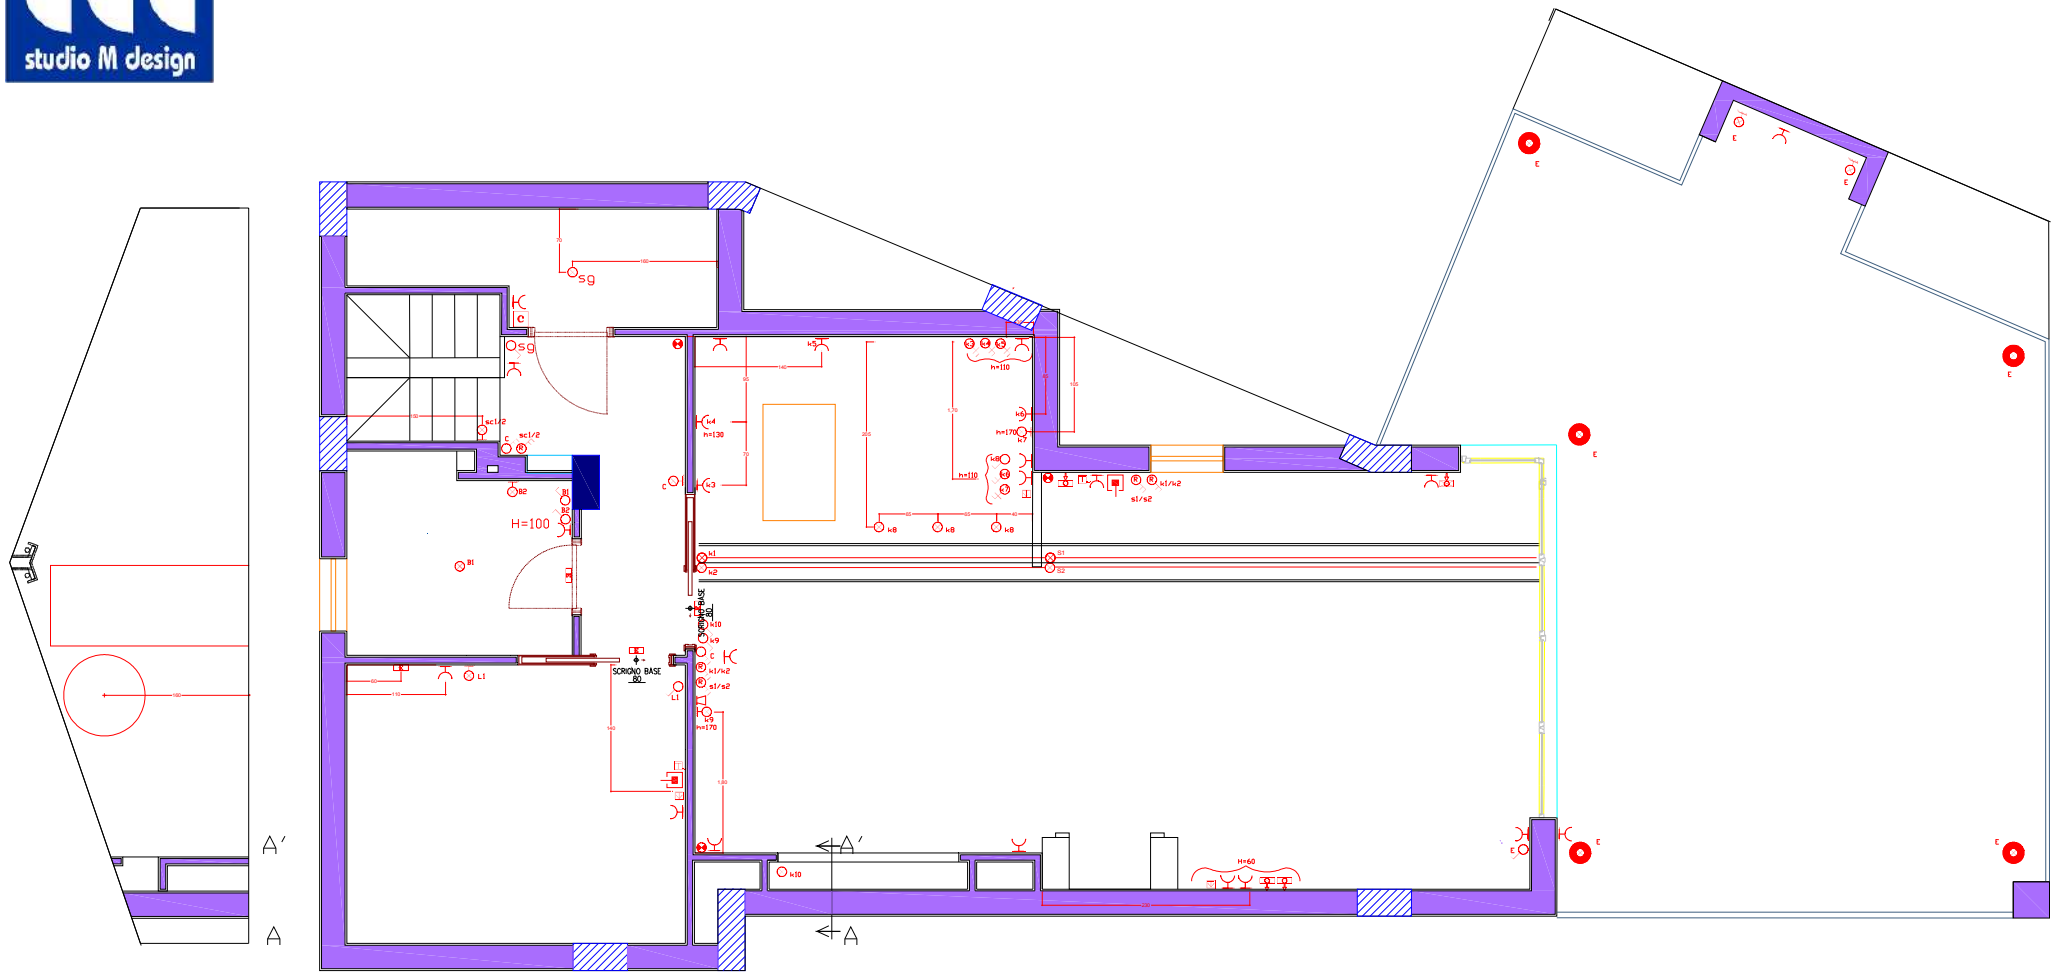

p.iva e cf. 02871521213

trib. NA n° 2883/94

CCIAA NA n° 522986

**sigg. Della Giovane – nuova distribuzione funzionale appartamento**

Una famiglia, composta da due genitori e tre figli, prende una decisione importante, destinata a cambiare per sempre la vita dei suoi componenti: trasferirsi dalla provincia Nord di Napoli a quella Catanese. tra lo splendido mare siciliano e le falde del grande vulcano. L'acquisto di un appartamento su due livelli in un piccolo stabile dà il via a questa grande avventura che ci vede impegnati nel tentativo di ottimizzare gli spazi ad uso delle varie esigenze dei componenti la famiglia, con un'occhio particolare al recupero degli arredi preesistenti, di ottimo livello e per la massima parte in buonissime condizioni. La mansarda, con il suo fantastico terrazzo, da cui si gode di un panorama mozzafiato, viene destinata ad ospitare la zona giorno, con un'ampia zona living munita di una cucina aperta sul soggiorno, un ampio ripostiglio, un bagno ed una camera ospiti. Il piano sottostante invece, ospiterà la zona notte con la camera matrimoniale dotata di cabina armadio, due bagni, le camere per i ragazzi ed una piccola zona studio/relax

Sig. Della Giovane – stato dei luoghi mansarda -

sig. Della Giovane –mansarda - proposta di progetto – opere murarie – pianta quotata – adatta al foglio -

sig. Della Giovane – lavori in corso –

**sig. Della Giovane –mansarda - proposta di progetto –arredamento – nuova cucina, render di proposta -**