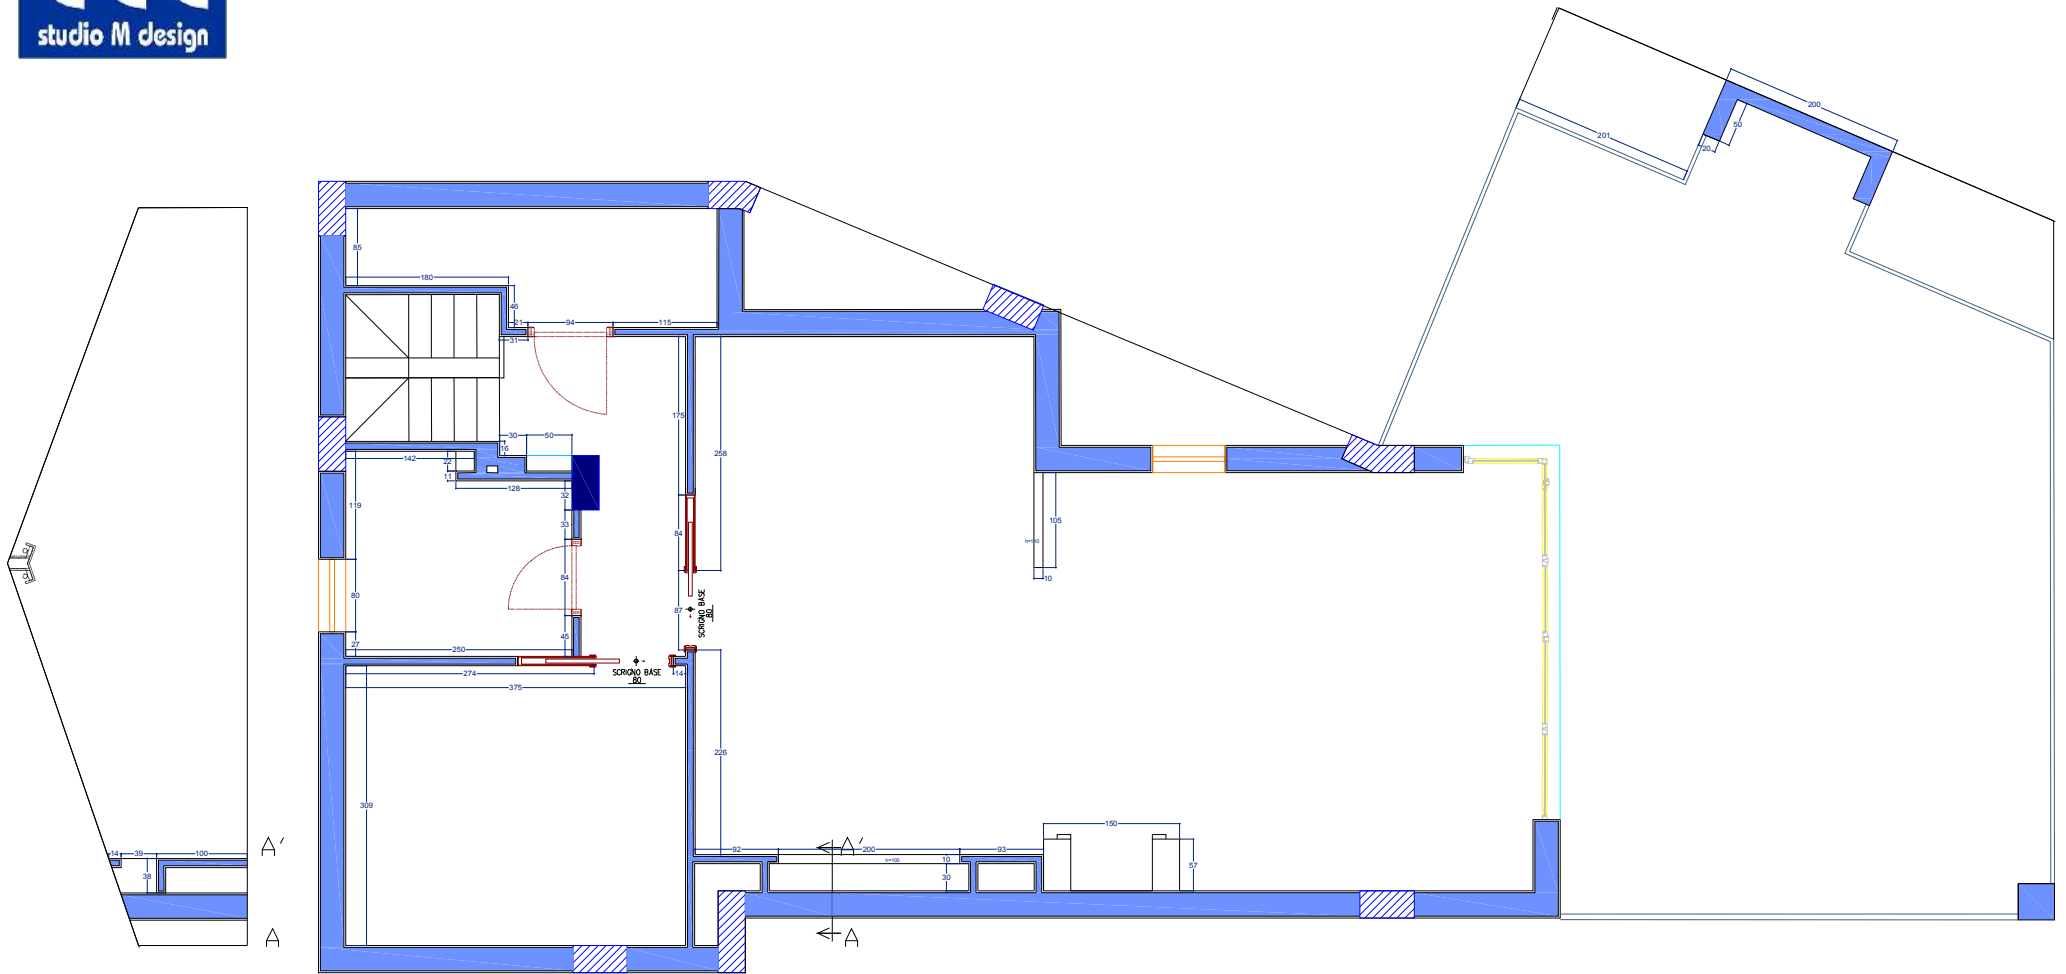

p.iva e cf. 02871521213

trib. NA n° 2883/94

CCIAA NA n° 522986

**sigg. Della Giovane – nuova distribuzione funzionale appartamento**

Una famiglia, composta da due genitori e tre figli, prende una decisione importante, destinata a cambiare per sempre la vita dei suoi componenti: trasferirsi dalla provincia Nord di Napoli a quella Catanese. tra lo splendido mare siciliano e le falde del grande vulcano. L'acquisto di un appartamento su due livelli in un piccolo stabile dà il via a questa grande avventura che ci vede impegnati nel tentativo di ottimizzare gli spazi ad uso delle varie esigenze dei componenti la famiglia, con un'occhio particolare al recupero degli arredi preesistenti, di ottimo livello e per la massima parte in buonissime condizioni. La mansarda, con il suo fantastico terrazzo, da cui si gode di un panorama mozzafiato, viene destinata ad ospitare la zona giorno, con un'ampia zona living munita di una cucina aperta sul soggiorno, un ampio ripostiglio, un bagno ed una camera ospiti. Il piano sottostante invece, ospiterà la zona notte con la camera matrimoniale dotata di cabina armadio, due bagni, le camere per i ragazzi ed una piccola zona studio/relax

Sig. Della Giovane – stato dei luoghi mansarda -

sig. Della Giovane –mansarda - proposta di progetto – opere murarie – pianta quotata – adatta al foglio -

sig. Della Giovane – lavori in corso –

**sig. Della Giovane –mansarda - proposta di progetto –arredamento – nuova cucina, render di proposta -**