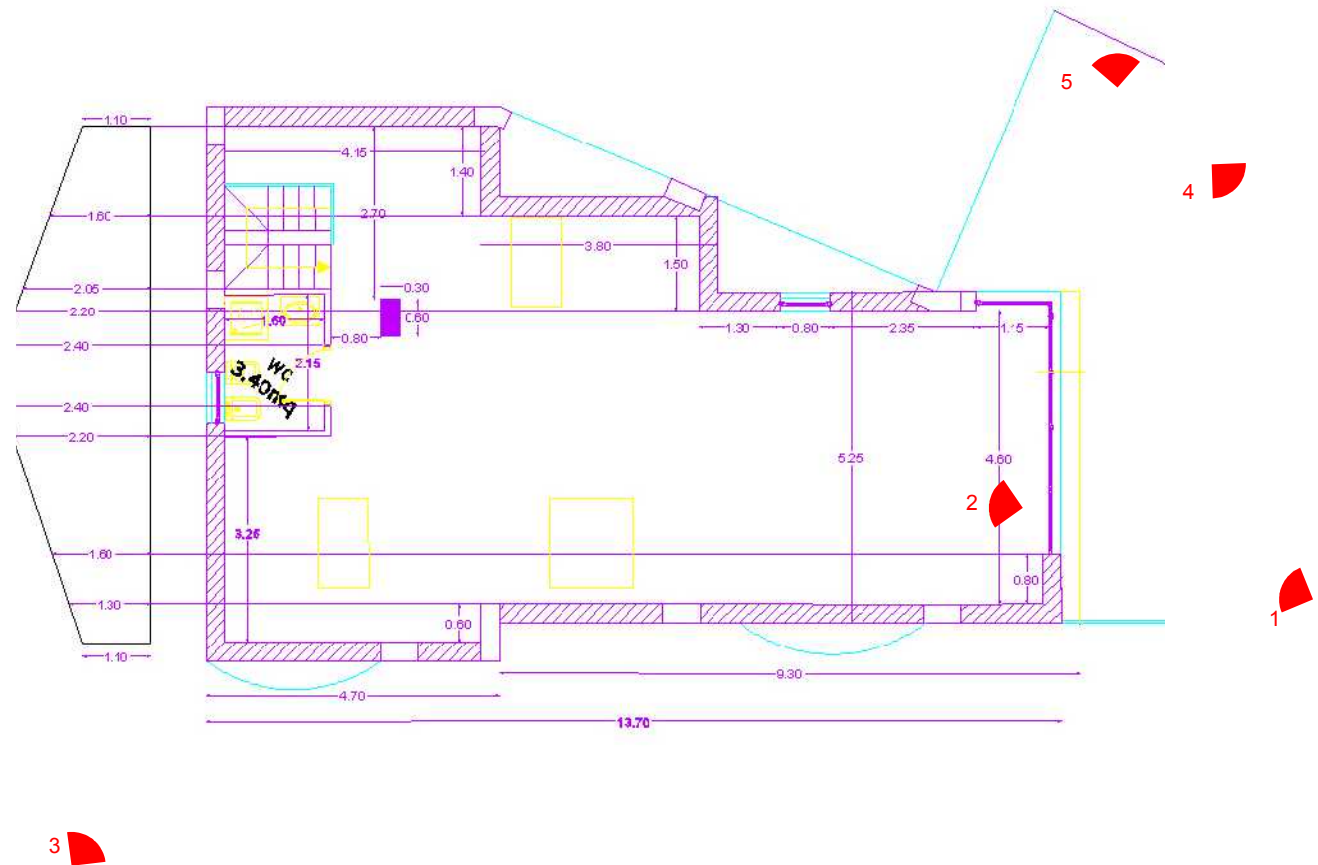

p.iva e cf. 02871521213

trib. NA n° 2883/94

CCIAA NA n° 522986

**sigg. Della Giovane – nuova distribuzione funzionale appartamento**

Una famiglia, composta da due genitori e tre figli, prende una decisione importante, destinata a cambiare per sempre la vita dei suoi componenti: trasferirsi dalla provincia Nord di Napoli a quella Catanese. tra lo splendido mare siciliano e le falde del grande vulcano. L'acquisto di un appartamento su due livelli in un piccolo stabile dà il via a questa grande avventura che ci vede impegnati nel tentativo di ottimizzare gli spazi ad uso delle varie esigenze dei componenti la famiglia, con un'occhio particolare al recupero degli arredi preesistenti, di ottimo livello e per la massima parte in buonissime condizioni. La mansarda, con il suo fantastico terrazzo, da cui si gode di un panorama mozzafiato, viene destinata ad ospitare la zona giorno, con un'ampia zona living munita di una cucina aperta sul soggiorno, un ampio ripostiglio, un bagno ed una camera ospiti. Il piano sottostante invece, ospiterà la zona notte con la camera matrimoniale dotata di cabina armadio, due bagni, le camere per i ragazzi ed una piccola zona studio/relax

Sig. Della Giovane – stato dei luoghi mansarda -

sig. Della Giovane –mansarda - proposta di progetto – opere murarie – pianta quotata – adatta al foglio -

sig. Della Giovane – lavori in corso –

**sig. Della Giovane –mansarda - proposta di progetto –arredamento – nuova cucina, render di proposta -**