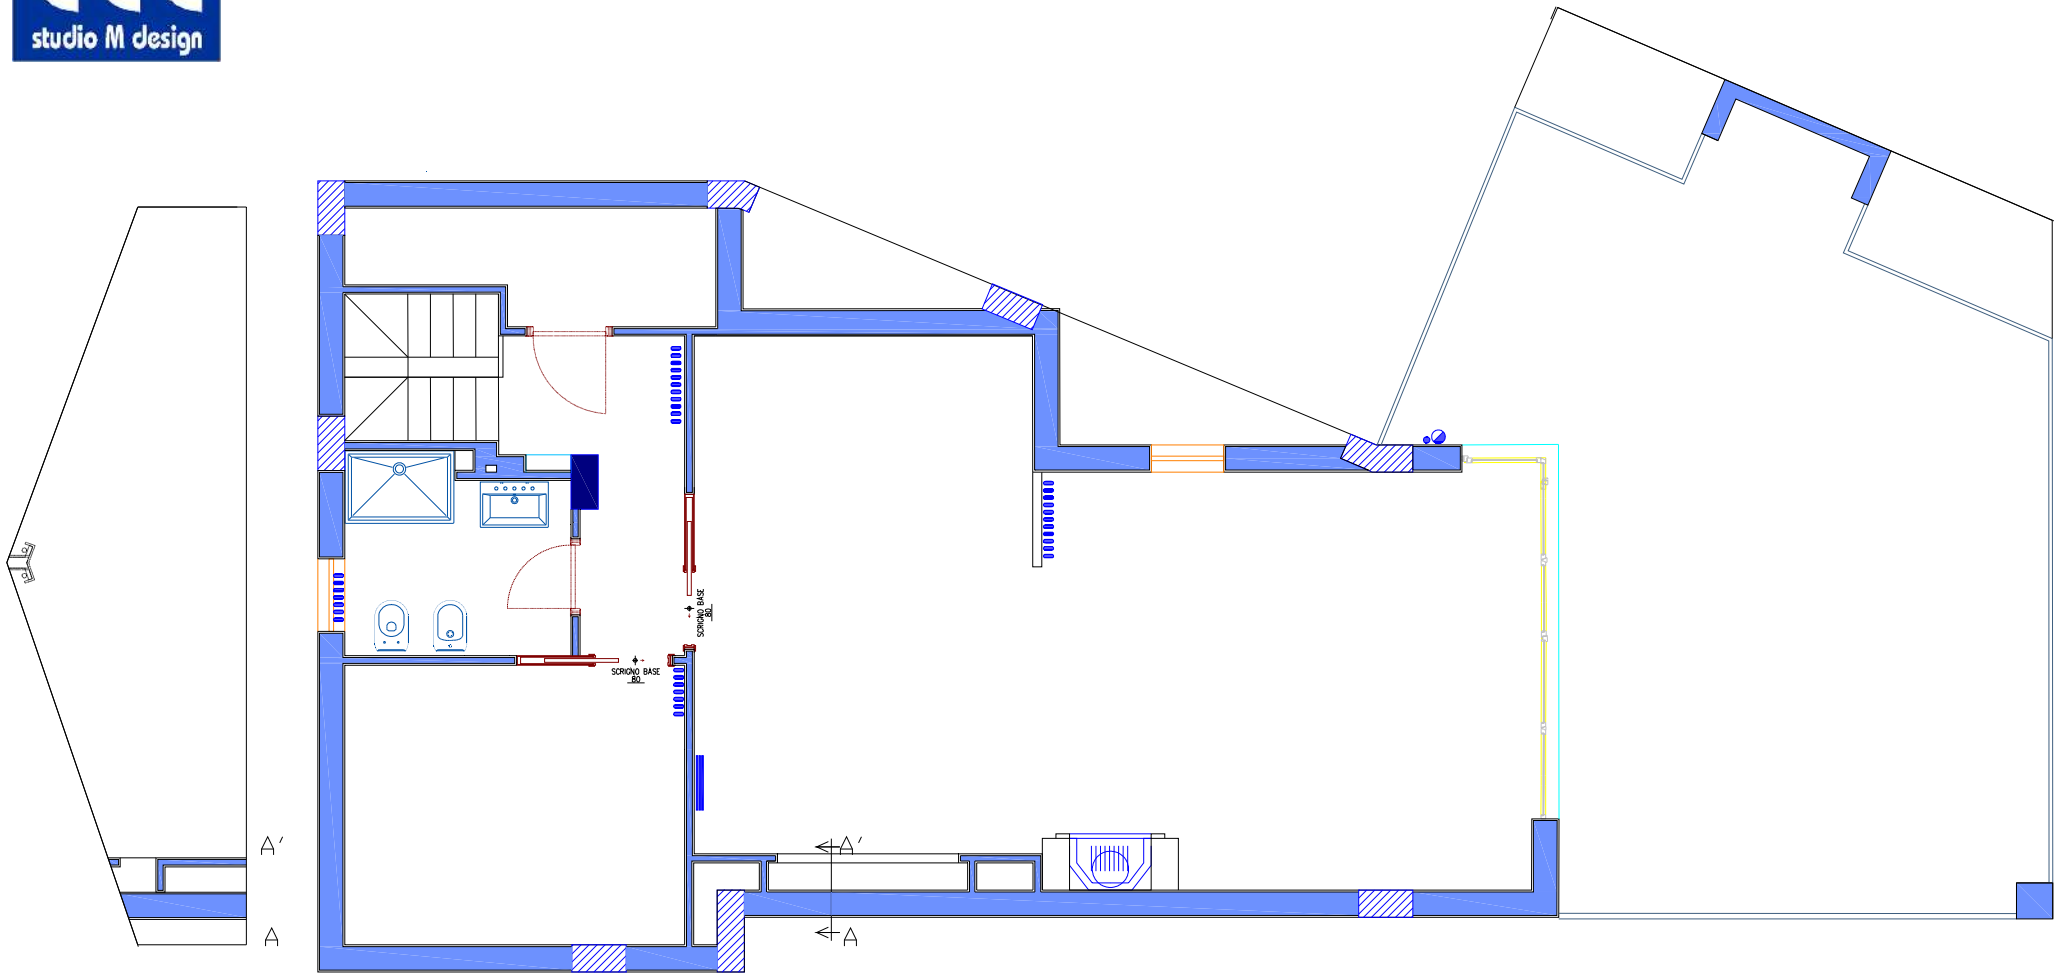

p.iva e cf. 02871521213

trib. NA n° 2883/94

CCIAA NA n° 522986

**sigg. Della Giovane – nuova distribuzione funzionale appartamento**

Una famiglia, composta da due genitori e tre figli, prende una decisione importante, destinata a cambiare per sempre la vita dei suoi componenti: trasferirsi dalla provincia Nord di Napoli a quella Catanese. tra lo splendido mare siciliano e le falde del grande vulcano. L'acquisto di un appartamento su due livelli in un piccolo stabile dà il via a questa grande avventura che ci vede impegnati nel tentativo di ottimizzare gli spazi ad uso delle varie esigenze dei componenti la famiglia, con un'occhio particolare al recupero degli arredi preesistenti, di ottimo livello e per la massima parte in buonissime condizioni. La mansarda, con il suo fantastico terrazzo, da cui si gode di un panorama mozzafiato, viene destinata ad ospitare la zona giorno, con un'ampia zona living munita di una cucina aperta sul soggiorno, un ampio ripostiglio, un bagno ed una camera ospiti. Il piano sottostante invece, ospiterà la zona notte con la camera matrimoniale dotata di cabina armadio, due bagni, le camere per i ragazzi ed una piccola zona studio/relax

Sig. Della Giovane – stato dei luoghi mansarda -

sig. Della Giovane –mansarda - proposta di progetto – opere murarie – pianta quotata – adatta al foglio -

sig. Della Giovane – lavori in corso –

**sig. Della Giovane –mansarda - proposta di progetto –arredamento – nuova cucina, render di proposta -**